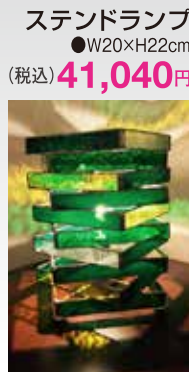

ステンドランプ
●W30×H50cm
(税込) **61,560円**

ハウスランプ
●W17.5×D12×H22cm (税込) **34,560円**

タッチセンサー
機能付

玄関・リビング・お部屋を彩るインテリアアート

額絵/限定各3点

額絵 ●W38×H38cm
(税込) **5,400円**

▲額絵
●W60×H60cm
(税込) **9,720円**

額絵
●W90×H71cm
(税込) **17,280円**

特別ご提供品
**限定
6個**

フットランプ
(税込) **2,484円**

モダンテイストが光る小粋なランプ

ステンドランプ
●W12×H15cm
(税込) **20,520円**

ステンドランプ
●W20×H22cm
(税込) **41,040円**

●お部屋を彩る小型家具を実用的に仕上げました。

①スリッパラック ●W28×D20×H86cm (税込) **21,168円**
②テレホンスタンド ●W40×D35×H76cm (税込) **45,900円**
③コンソール ●W75×D40×H85cm (税込) **81,000円**
④ポールハンガー ●W45×D45×H160cm (税込) **32,184円**