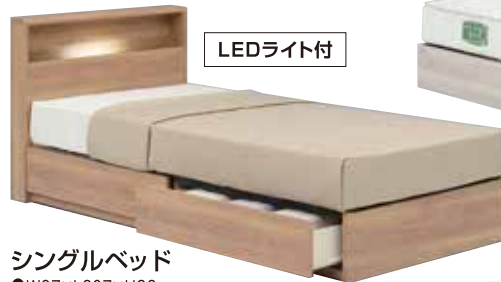

本革の  
目玉商品

展示は2Pソファのみとなります

特別  
価格

1Pソファ ●W89×D90×H86cm (税込) **92,000円**  
2Pソファ ●W143×D90×H86cm (税込) **128,000円**  
3Pソファ ●W178×D90×H86cm (税込) **148,000円**

睡眠中に体にかかるあらゆる負担「ゼロ」を目指し、「ジェルロン」は生まれました。

●人生の3分の1を占めるといわれている睡眠を、よりよいものにしていただくために開発された立体格子型グミ状ジェル、ジェルロン。

癒し

ジェルロン・マットレス(シングル)  
●W97×L196×H15cm  
(税込) **139,320円**

マット厚  
15cm

電動シングルベッド ●W103×L221×H85cm  
(税込) **145,000円** フレーム価格

**Bodydoctor** ボディドクター

正反発で、正しい寝姿勢をキープ。  
優れた体圧分散で、自然な眠りを実感できます。  
100%天然ラテックスフォーム使用の心地よさ

各タイプをご用意しております

シングルマットレス  
●W97×L195×H110cm  
(税込) **73,440円**

シングルベッド  
●W97×L207×H83cm  
(税込) **100,000円** 引き出し付

●ナチュラルでシンプルなデザインの国産ベッドを数量限定特価にてご用意しました。選べるサイズバリエーション、引き出しなしやステーションタイプなどもございます。

シングルベッド  
●W100×L211×H78cm  
(税込) **88,800円**