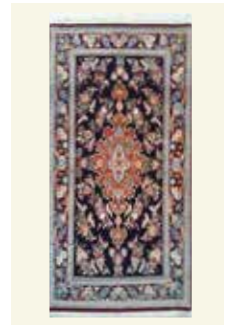

クムウール ●120×78cm
440,000円→**225,000円**