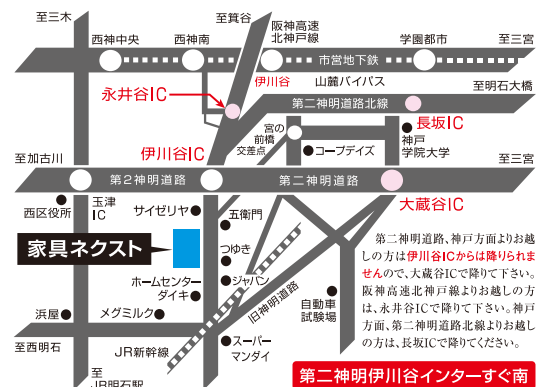

おかげさまで38周年

**家具の** **ネクスト**

神戸市西区北別府5-28-2

第二神明伊川谷インターすぐ南